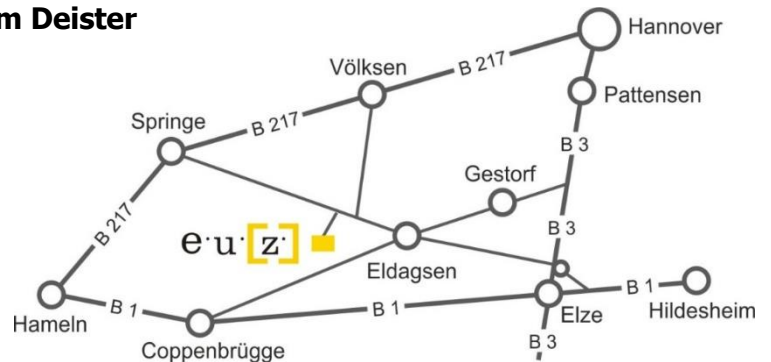

Ihre Anreise

zum Energie- und Umweltzentrum am Deister

GPS-Koordinaten:

52° 10' 17" N (nördliche Breite) –
9° 37' 33" E (östliche Länge)

für Navigationsgeräte:

Zum Energie- und Umweltzentrum
oder
Am Elmschen Bruch

Mit öffentlichen Verkehrsmitteln

S-Bahn-Linie 5

von Hannover Hauptbahnhof Richtung Hameln – Bad Pyrmont – Paderborn
Abfahrt halbstündlich zur Minute :25 und :55, Fahrzeit ca. 30 Minuten bis Bahnhof Springe.

sprinti – On-demand-Angebot ergänzt Linienverkehr

App herunterladen – Fahrt auswählen – Fahrt buchen – einsteigen

Anreise mit dem Auto

Von Norden: B217 Richtung Hameln, nach ca. 25 km Ausfahrt Völksen, weiter nach Eldagsen. Am Ende der Straße rechts Richtung Springe, nach 500 m links Abzweig zum e.u.[z.] (Schild).

Von Süden: B3 Alfeld - Hannover über Elze bis Wülfigen, Ortsausgang links, Richtung Eldagsen-Springe. 1 km hinter Eldagsen Abzweig e.u.[z.] nach links (Schild).

Von Westen: A2 Dortmund-Hannover bis Abfahrt Lauenau, B442 an Bad Münden vorbei Richtung Hannover, Abfahrt Springe-Eldagsen, Richtung Eldagsen, nach 7 km rechts Abzweig zum e.u.[z.] (Schild).